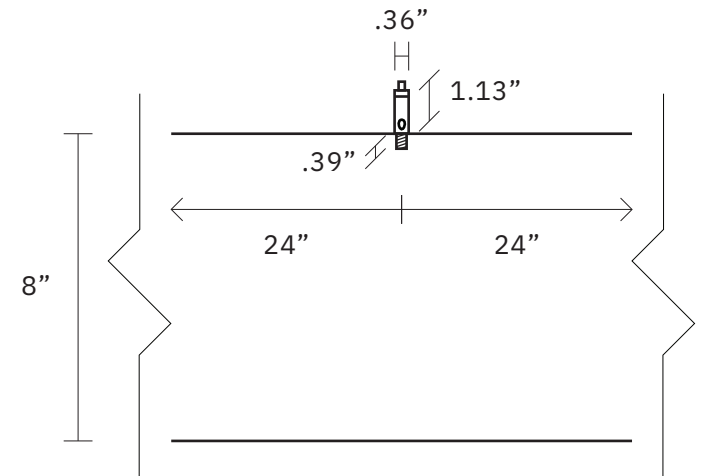

# Cylinder Baffles

**Front View**  
 1:20 scale  
 Fabric Wrapped  
 GripLock  
 15Z-1420e-394-T2  
 Cable Grippers Shown

**Side View**  
 1:20 scale  
 Fabric Wrapped  
 GripLock  
 15Z-1420e-394-T2  
 Cable Grippers Shown