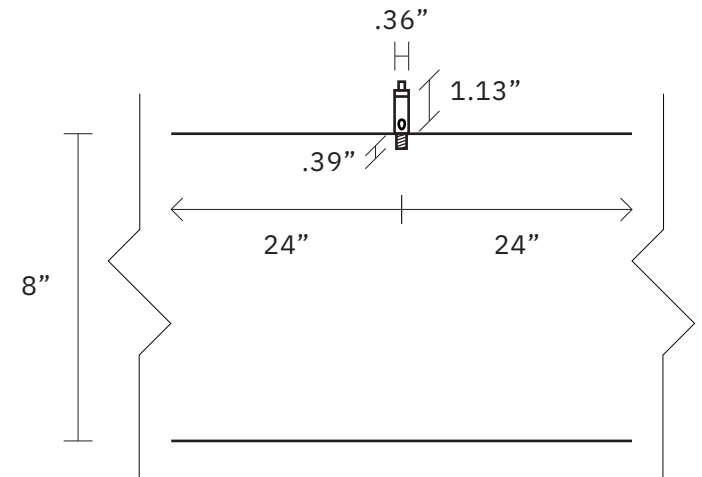

# Olino

**Front View**

1:20 scale

Fabric Wrapped

GripLock® 15Z-1420e-394-T2 Cable Grippers Shown

**Side View**

1:20 scale

Fabric Wrapped