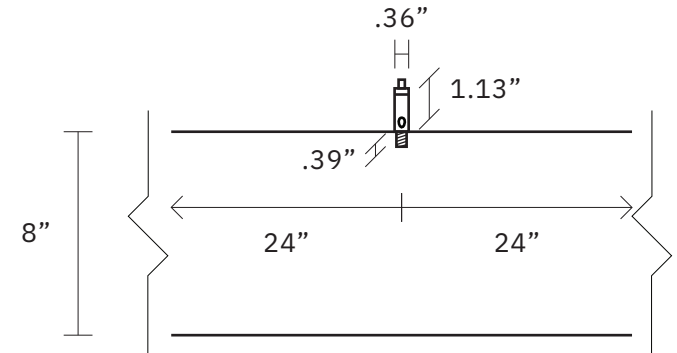

# Olino

**Front View**

1:20 scale

Fabric Wrapped

GripLock® 15Z-1420e-394-T2  
Cable Grippers Shown

**Side View**

1:20 scale

Fabric Wrapped