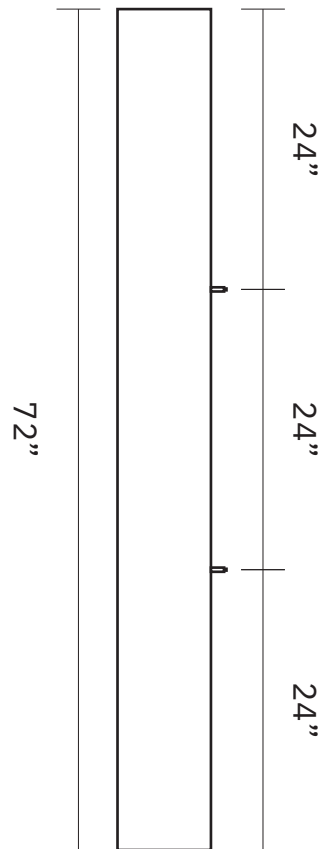

Cylinder Baffles

Front View
1:20 scale
Fabric Wrapped
GripLock
15Z-1420e-394-T2
Cable Grippers Shown

Side View
1:20 scale
Fabric Wrapped
GripLock
15Z-1420e-394-T2
Cable Grippers Shown