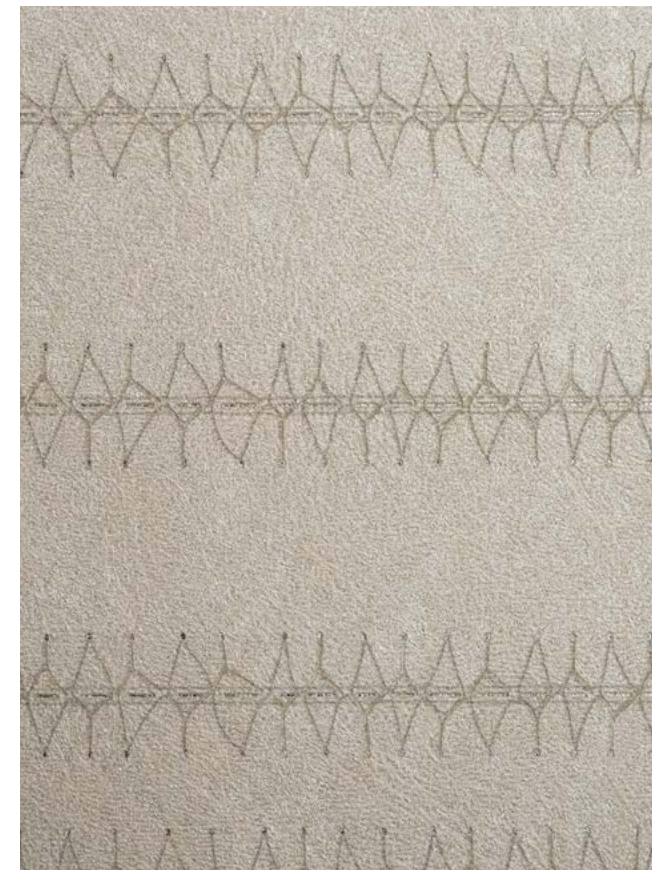

67-1874

67-1870

67-1871

67-1872

67-1873

TARTANO

SPECIFICATION

| | | | |
|-----------------------|-------------------------|---------------------|---|
| Name: | Tartano | Composition: | woodpulp : 60% |
| Width Approx: | 137 cm - 54" | | polyester : 40% |
| Weight Approx: | gr/m ¹ : 360 | Repeat: | height : 17.1 cm - 6.7" |
| | oz/lmyd : 11.6 | | width : 34.2 cm - 13.5" |
| | | Hanging: | on repeat use a rubber roller instead of a spatula |